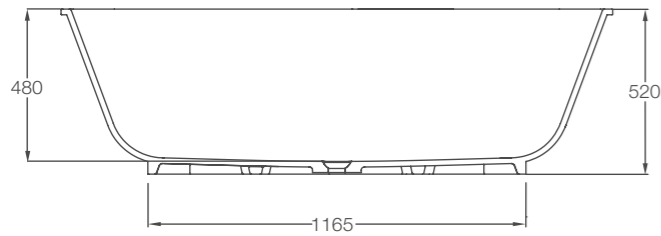

Modern ClearStone

Nuvola page 12

Palermo Grande page 14

Palermo Petite page 14

Patinato Grande page 16

L: 1700 W: 750 H: 520

Weight empty 83 kg
 Displaced capacity 242 litres
 Material ClearStone
 Compatible wastes CW2, CW2NCS, CW3, CW11, CW13