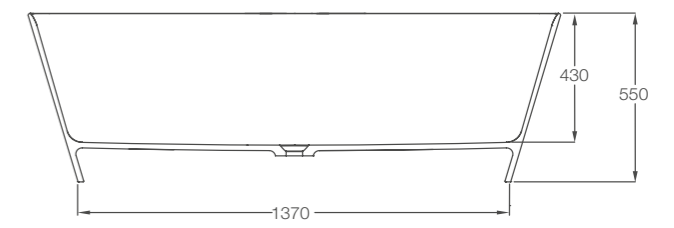

Modern ClearStone

Nuvola page 12

Palermo Grande page 14

Palermo Petite page 14

Patinato Grande page 16

L: 1700 W: 750 H: 520

Weight empty 83 kg
 Displaced capacity 242 litres
 Material ClearStone
 Compatible wastes CW2, CW2NCS, CW3, CW11, CW13