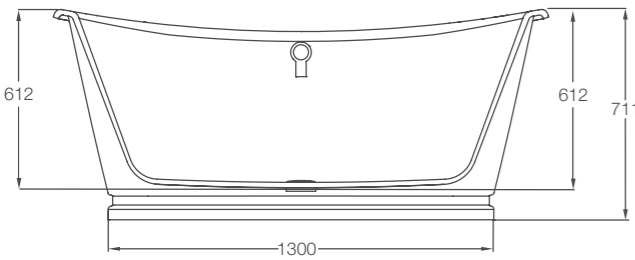

Batello page 42

Classico page 44

Florenza page 46

L: 1675 W: 761 H: 711

Weight empty 111 kg
Displaced capacity 164 litres
Material ClearStone
Compatible wastes CW3, CW11

Stainless Steel: N25CS **£4699**
Black: N25CSB **£4999**
White: N25CSW **£4999**