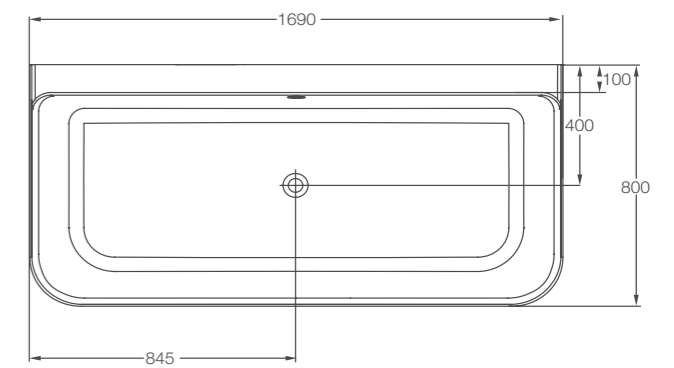

Modern ClearStone

Nuvola page 12

Palermo Grande page 14

Palermo Petite page 14

Patinato Grande page 16

L: 1700 W: 750 H: 520

Weight empty 83 kg
 Displaced capacity 242 litres
 Material ClearStone
 Compatible wastes CW2, CW2NCS, CW3, CW11, CW13