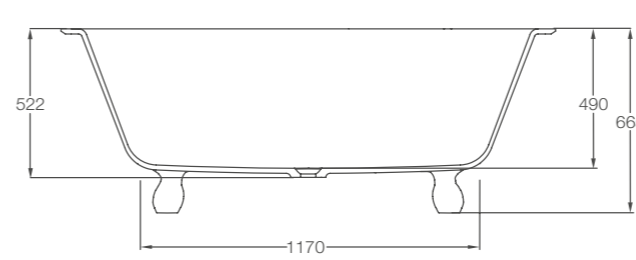

Batello page 42

Classico page 44

Florenza page 46

L: 1675 W: 761 H: 711

Weight empty 111 kg
Displaced capacity 164 litres
Material ClearStone
Compatible wastes CW3, CW11

Stainless Steel: N25CS **£4699**
Black: N25CSB **£4999**
White: N25CSW **£4999**