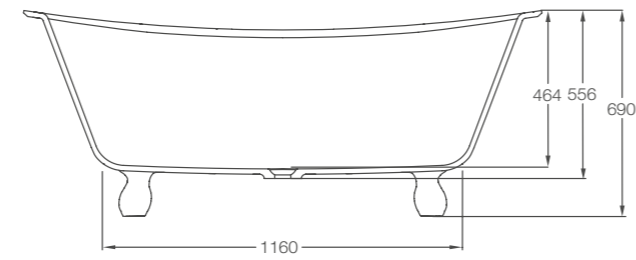

Batello page 42

Classico page 44

Florenza page 46

L: 1675 W: 761 H: 711

Weight empty 111 kg
Displaced capacity 164 litres
Material ClearStone
Compatible wastes CW3, CW11

Stainless Steel: N25CS **£4699**
Black: N25CSB **£4999**
White: N25CSW **£4999**