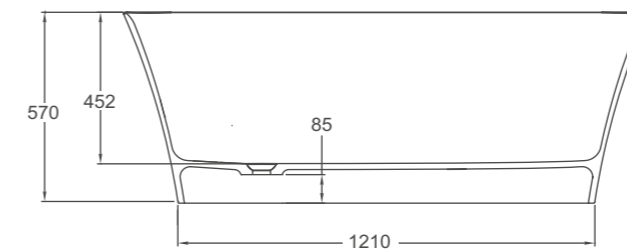

Modern ClearStone

Nuvola page 12

Palermo Grande page 14

Palermo Petite page 14

Patinato Grande page 16

L: 1700 W: 750 H: 520

Weight empty 83 kg
 Displaced capacity 242 litres
 Material ClearStone
 Compatible wastes CW2, CW2NCS, CW3, CW11, CW13