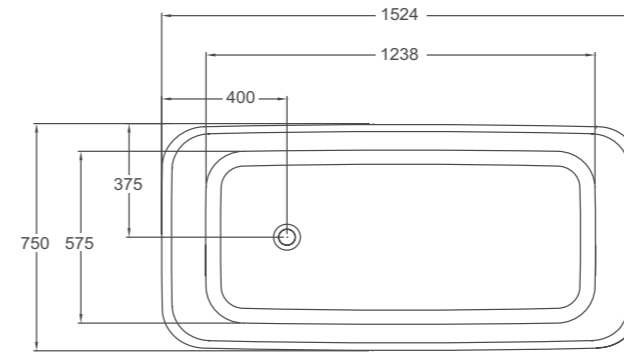

Modern ClearStone

Nuvola page 12

Palermo Grande page 14

Palermo Petite page 14

Patinato Grande page 16

L: 1700 W: 750 H: 520

Weight empty 83 kg
 Displaced capacity 242 litres
 Material ClearStone
 Compatible wastes CW2, CW2NCS, CW3, CW11, CW13