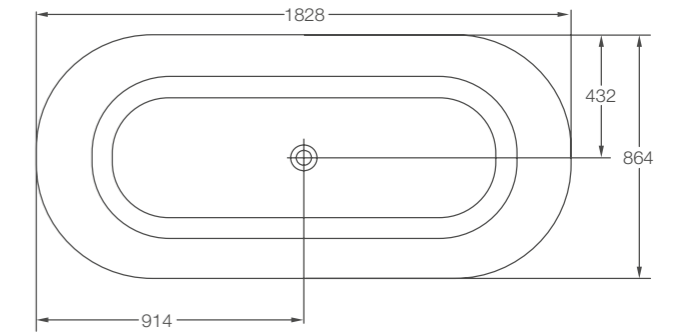

Batello page 42

Classico page 44

Florenza page 46

L: 1675 W: 761 H: 711

Weight empty 111 kg
Displaced capacity 164 litres
Material ClearStone
Compatible wastes CW3, CW11

Stainless Steel: N25CS **£4699**
Black: N25CSB **£4999**
White: N25CSW **£4999**