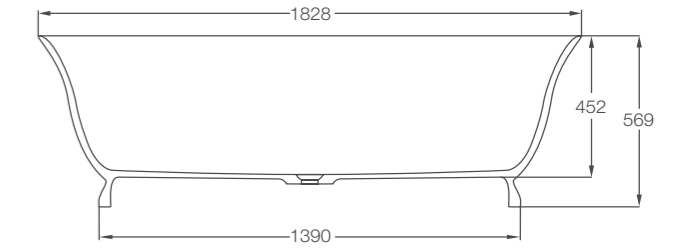

Batello page 42

Classico page 44

Florenza page 46

L: 1675 W: 761 H: 711

Weight empty 111 kg
Displaced capacity 164 litres
Material ClearStone
Compatible wastes CW3, CW11

Stainless Steel: N25CS **£4699**
Black: N25CSB **£4999**
White: N25CSW **£4999**