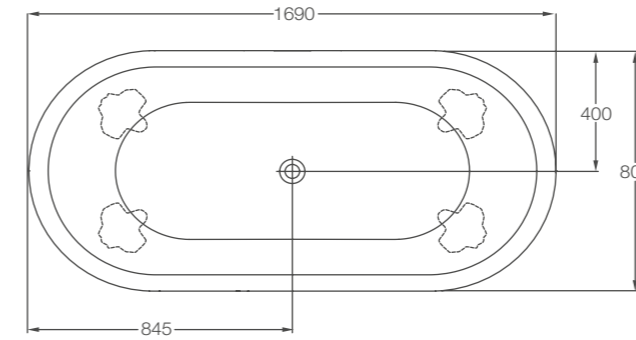

Batello page 42

Classico page 44

Florenza page 46

L: 1675 W: 761 H: 711

Weight empty 111 kg
Displaced capacity 164 litres
Material ClearStone
Compatible wastes CW3, CW11

Stainless Steel: N25CS **£4699**
Black: N25CSB **£4999**
White: N25CSW **£4999**