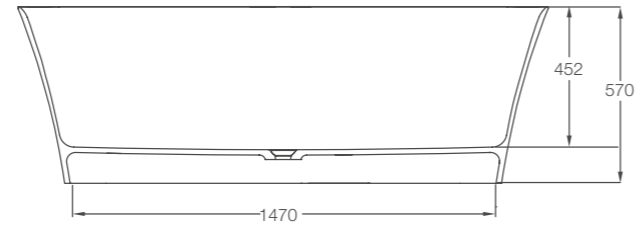

Modern ClearStone

Nuvola page 12

Palermo Grande page 14

Palermo Petite page 14

Patinato Grande page 16

L: 1700 W: 750 H: 520

Weight empty 83 kg
 Displaced capacity 242 litres
 Material ClearStone
 Compatible wastes CW2, CW2NCS, CW3, CW11, CW13