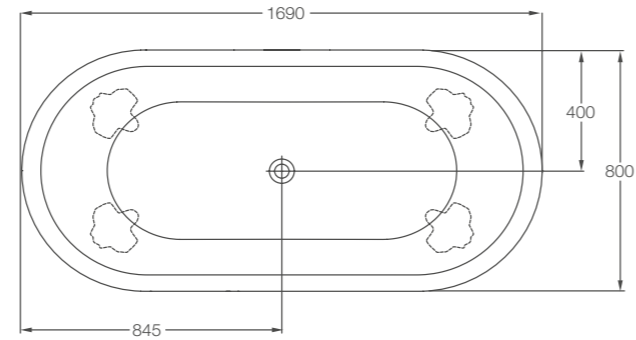

Batello page 42

Classico page 44

Florenza page 46

L: 1675 W: 761 H: 711

Weight empty 111 kg
Displaced capacity 164 litres
Material ClearStone
Compatible wastes CW3, CW11

Stainless Steel: N25CS **£4699**
Black: N25CSB **£4999**
White: N25CSW **£4999**